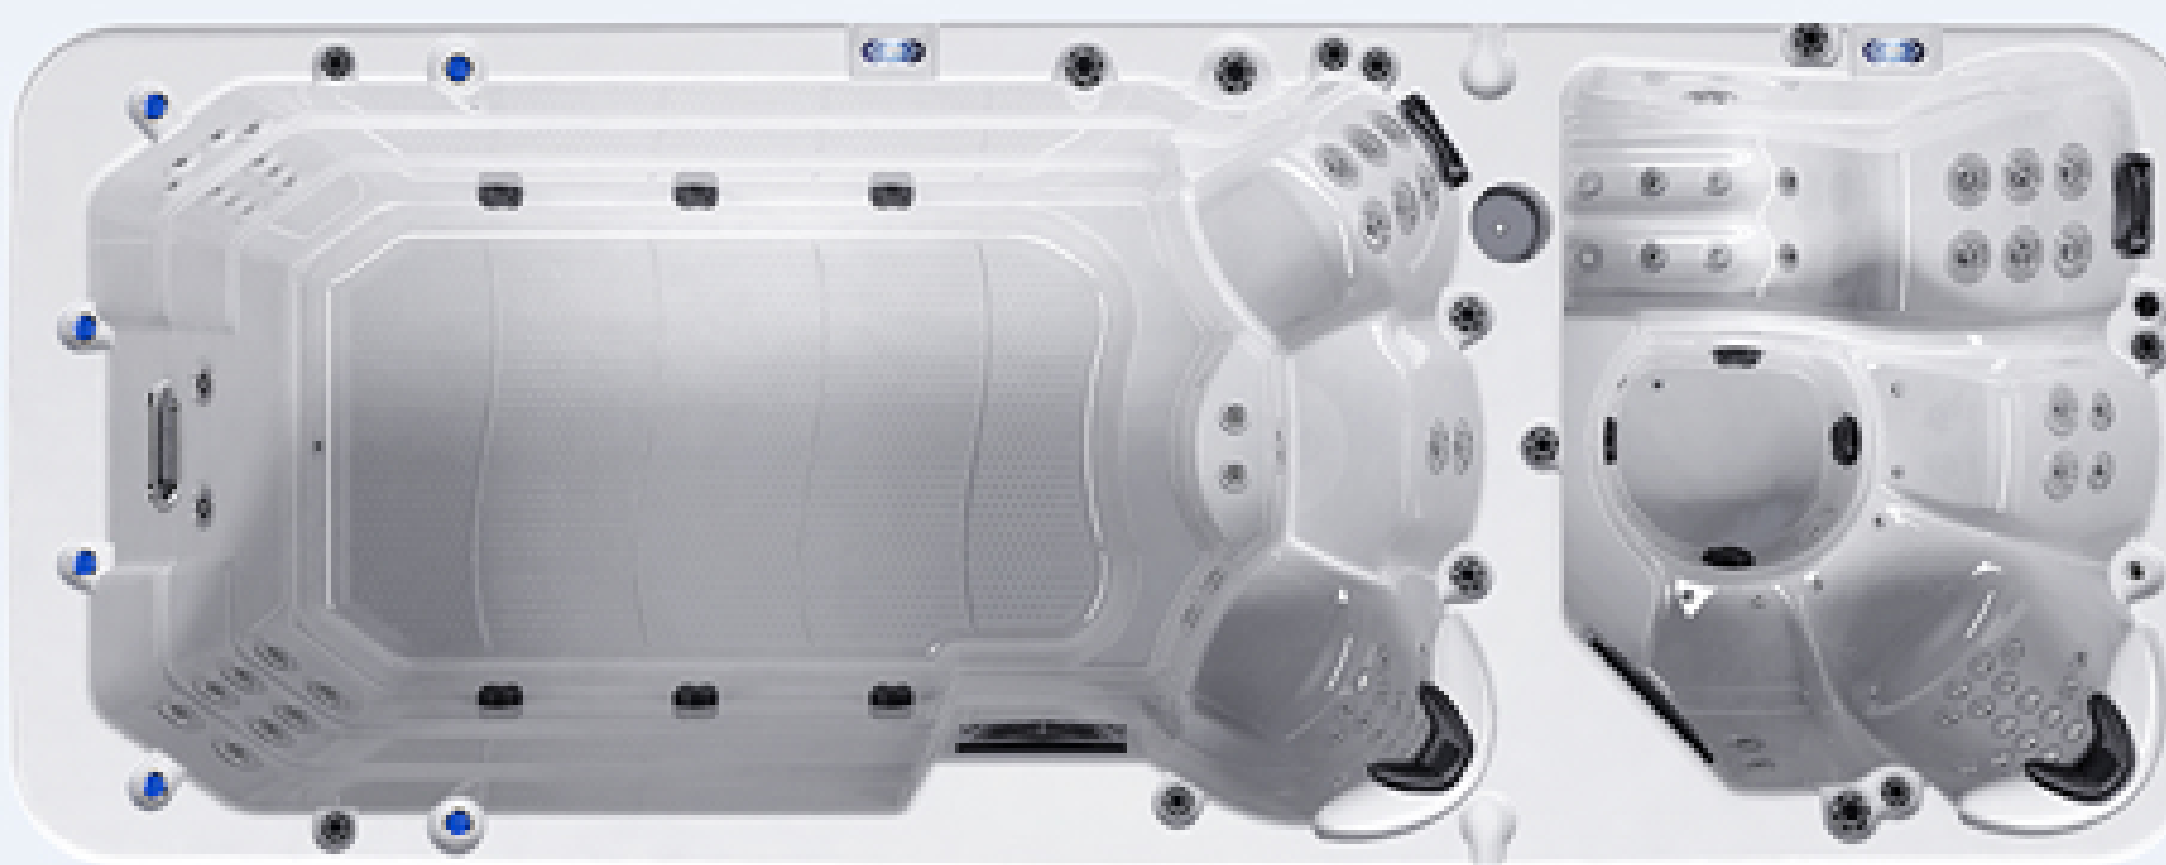

# Venus Series

V01-2300\*2300-880mm

V02-2300\*2300\*880mm

V03-2200\*2200\*880mm

V04-2100\*2100\*880mm

V05-2100\*2100\*880mm

V06-2000\*2000\*880mm

ZR6009-2100\*1700\*820mm

# Cruise Series

ZR6801-3900\*2280\*1350mm

ZR6802-5000\*2240\*1350mm

ZR6803-5800\*2280\*1620mm

ZR7809-5800\*2280\*1400mm

ZR7861-4500\*2280\*1400mm

# Fantasy Series

ZR7801-5800\*2200\*1550mm

ZR7807-5800\*2240\*1350mm

ZR7860-5800\*2280\*1450mm