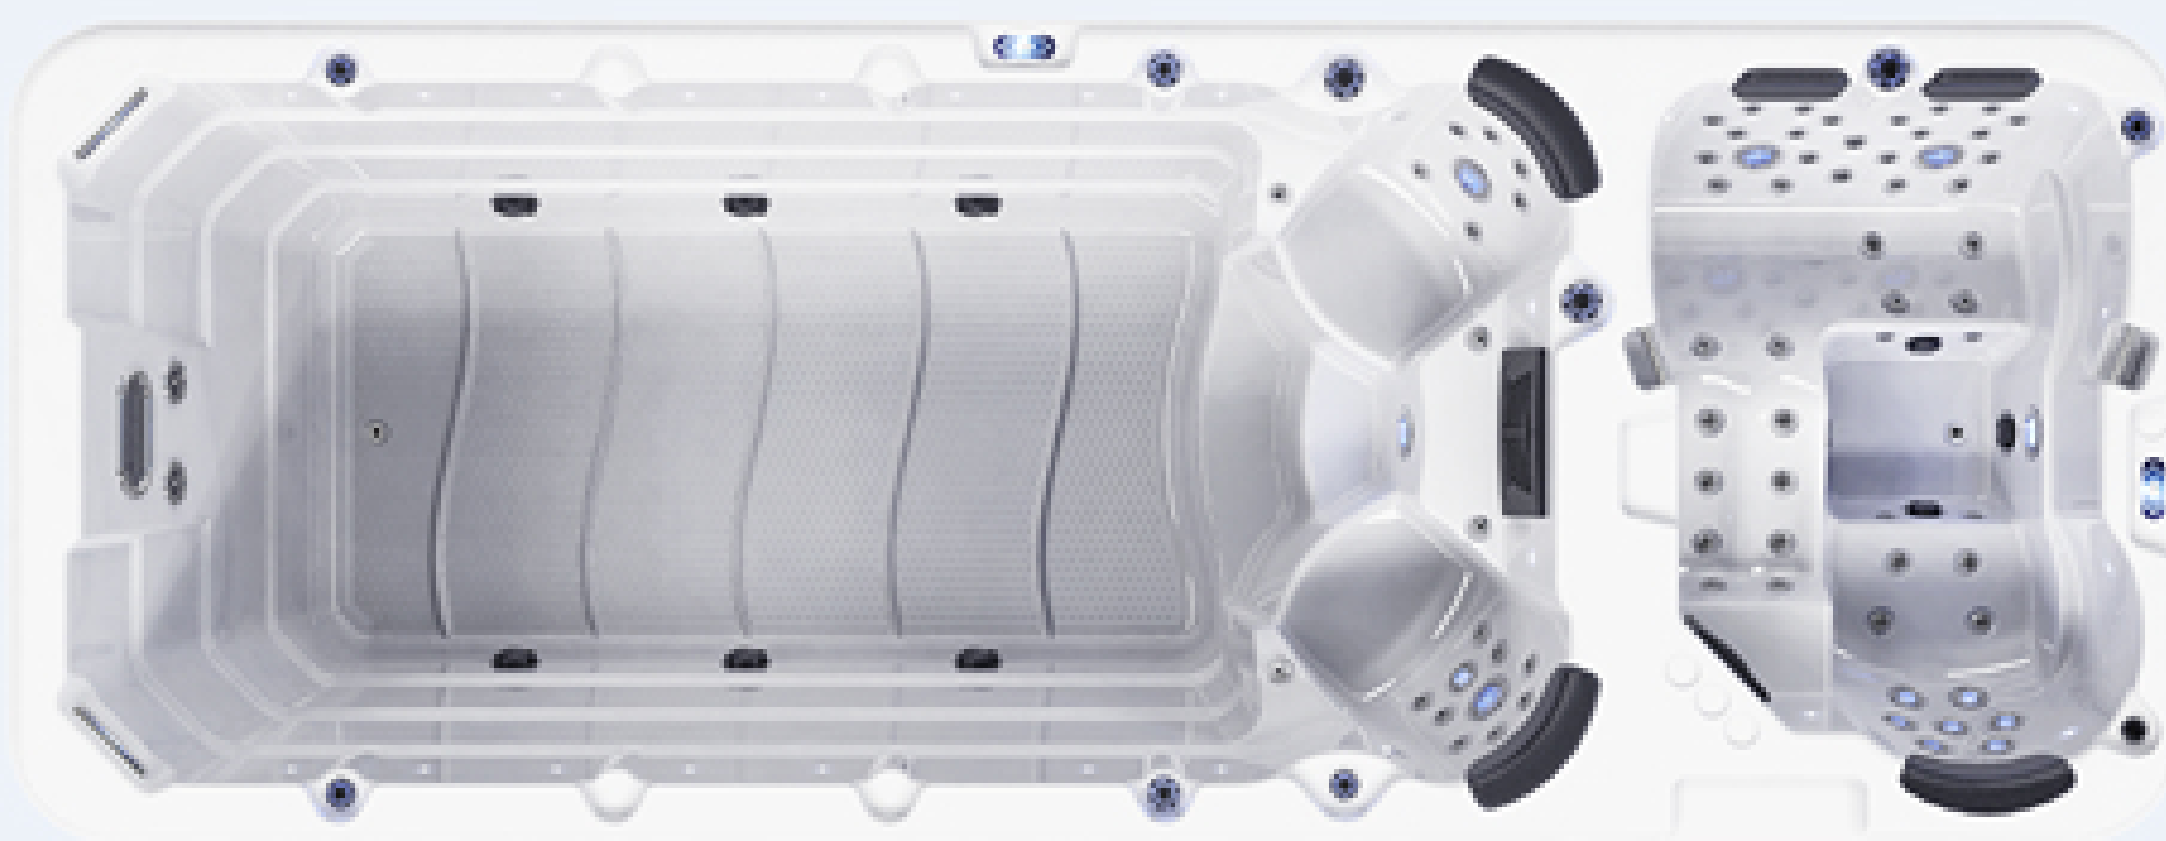

# Venus Series

V01-2300\*2300-880mm

V02-2300\*2300\*880mm

V03-2200\*2200\*880mm

V04-2100\*2100\*880mm

V05-2100\*2100\*880mm

V06-2000\*2000\*880mm

ZR6009-2100\*1700\*820mm

# Cruise Series

ZR6801-3900\*2280\*1350mm

ZR6802-5000\*2240\*1350mm

ZR6803-5800\*2280\*1620mm

ZR7809-5800\*2280\*1400mm

ZR7861-4500\*2280\*1400mm

# Fantasy Series

ZR7801-5800\*2200\*1550mm

ZR7807-5800\*2240\*1350mm

ZR7860-5800\*2280\*1450mm