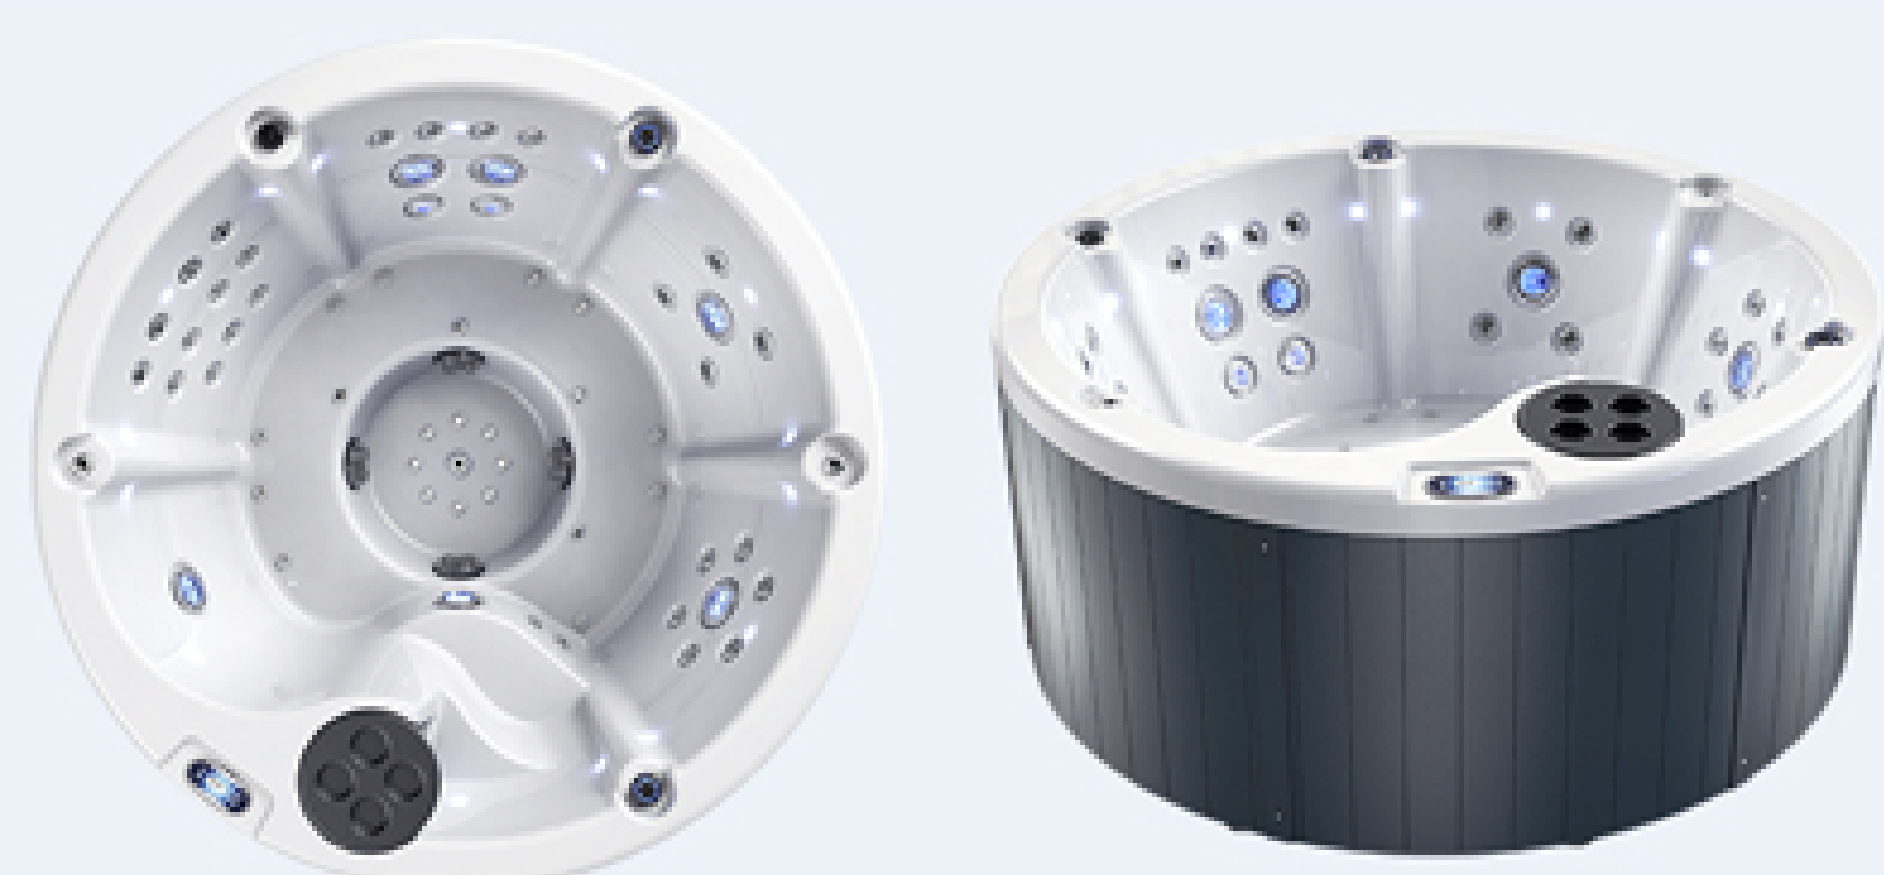

ZR7023-2075*2075*930mm