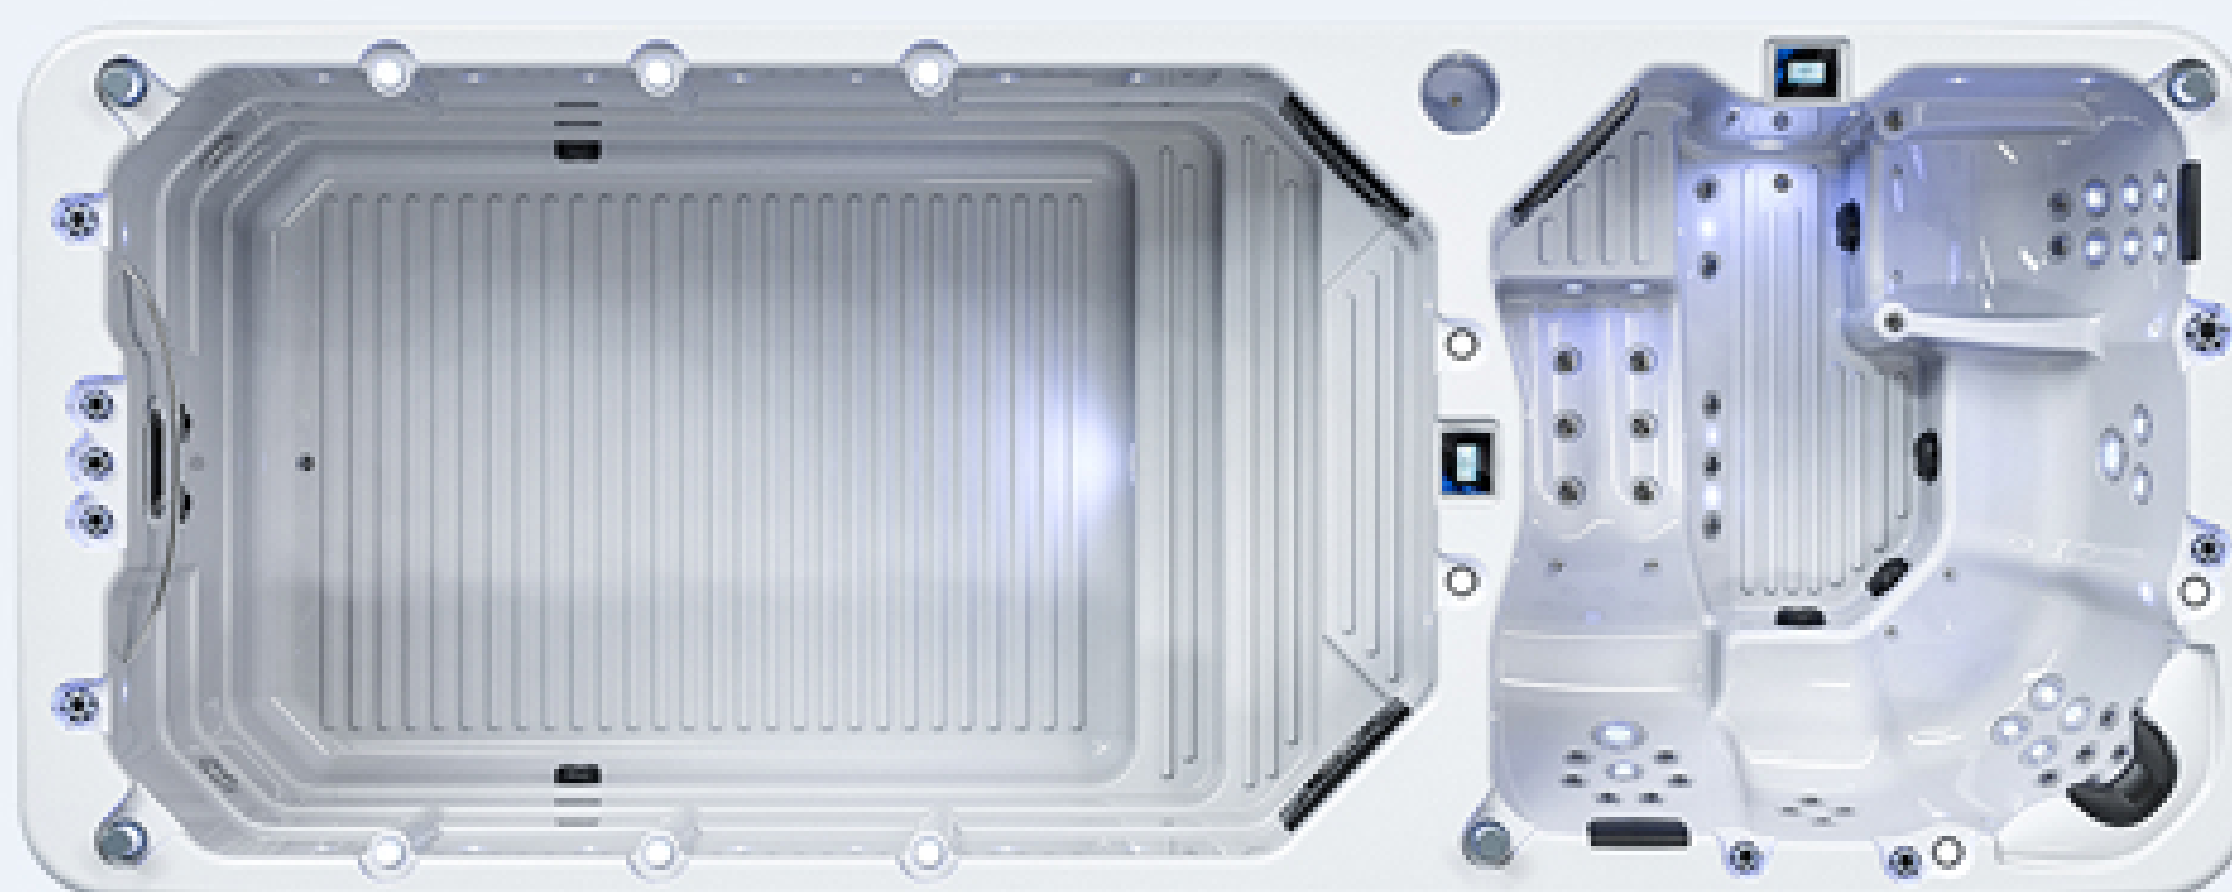

# Venus Series

V01-2300\*2300-880mm

V02-2300\*2300\*880mm

V03-2200\*2200\*880mm

V04-2100\*2100\*880mm

V05-2100\*2100\*880mm

V06-2000\*2000\*880mm

ZR6009-2100\*1700\*820mm

# Cruise Series

ZR6801-3900\*2280\*1350mm

ZR6802-5000\*2240\*1350mm

ZR6803-5800\*2280\*1620mm

ZR7809-5800\*2280\*1400mm

ZR7861-4500\*2280\*1400mm

# Fantasy Series

ZR7801-5800\*2200\*1550mm

ZR7807-5800\*2240\*1350mm

ZR7860-5800\*2280\*1450mm