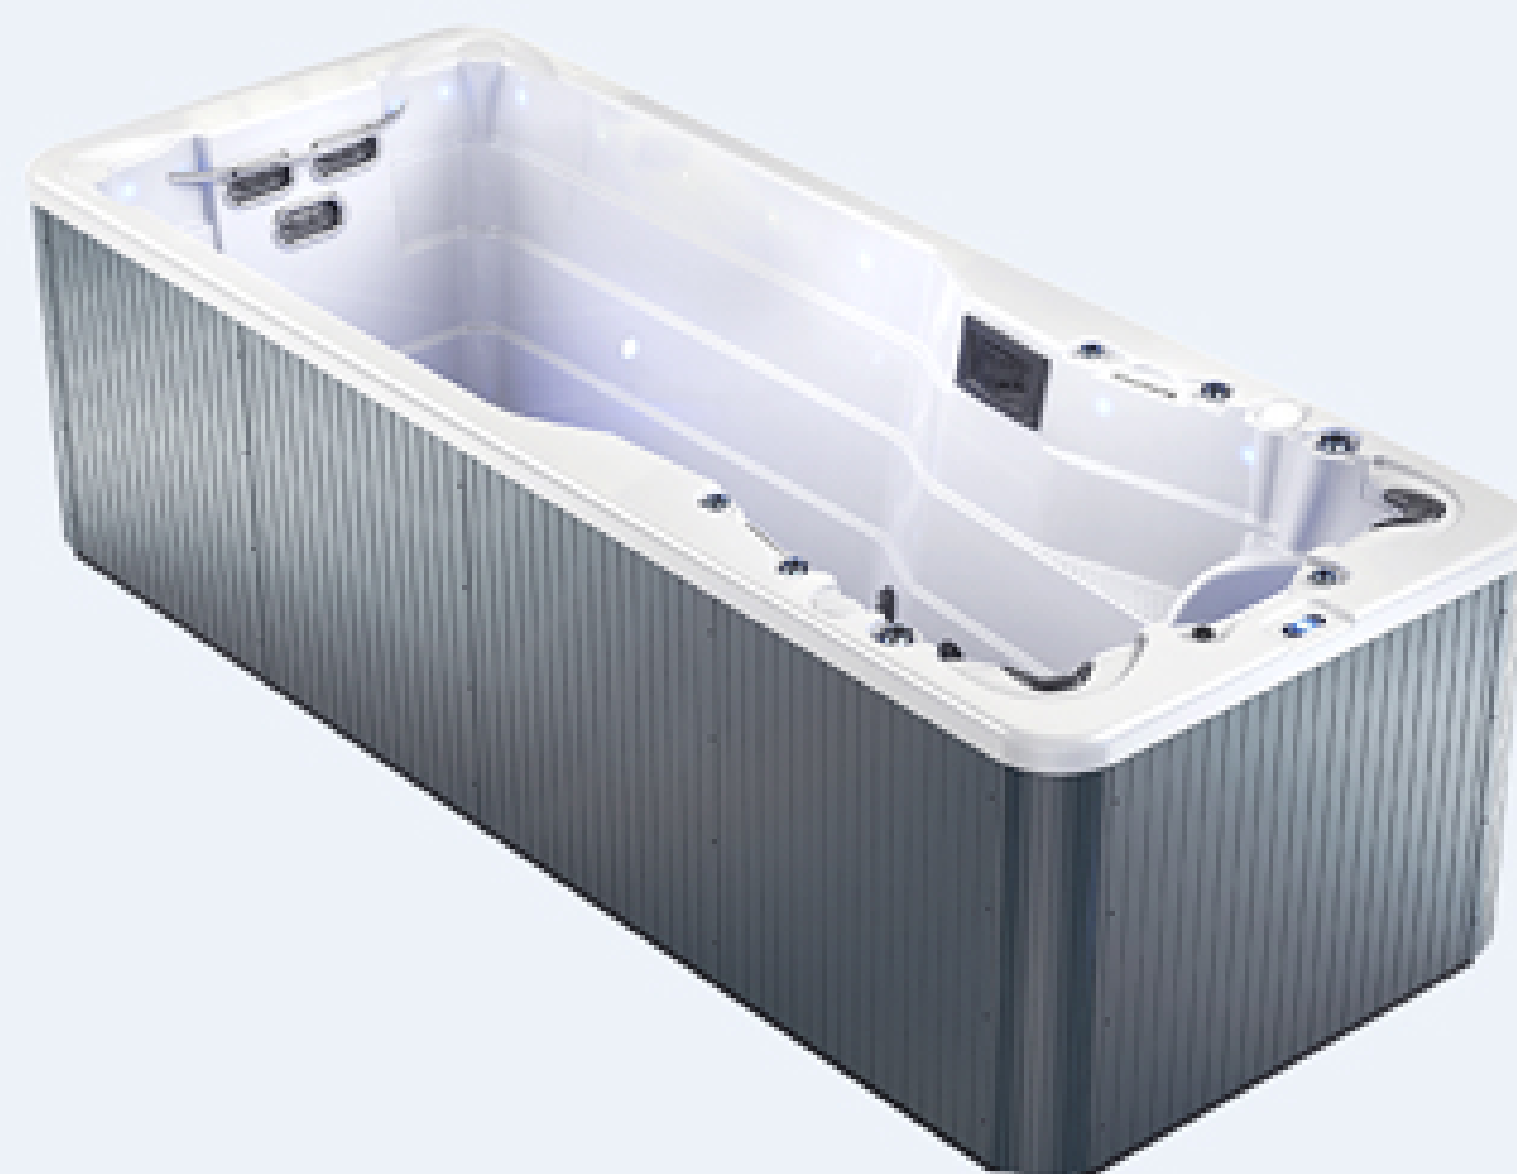

ZR6803-5800*2280*1620mm