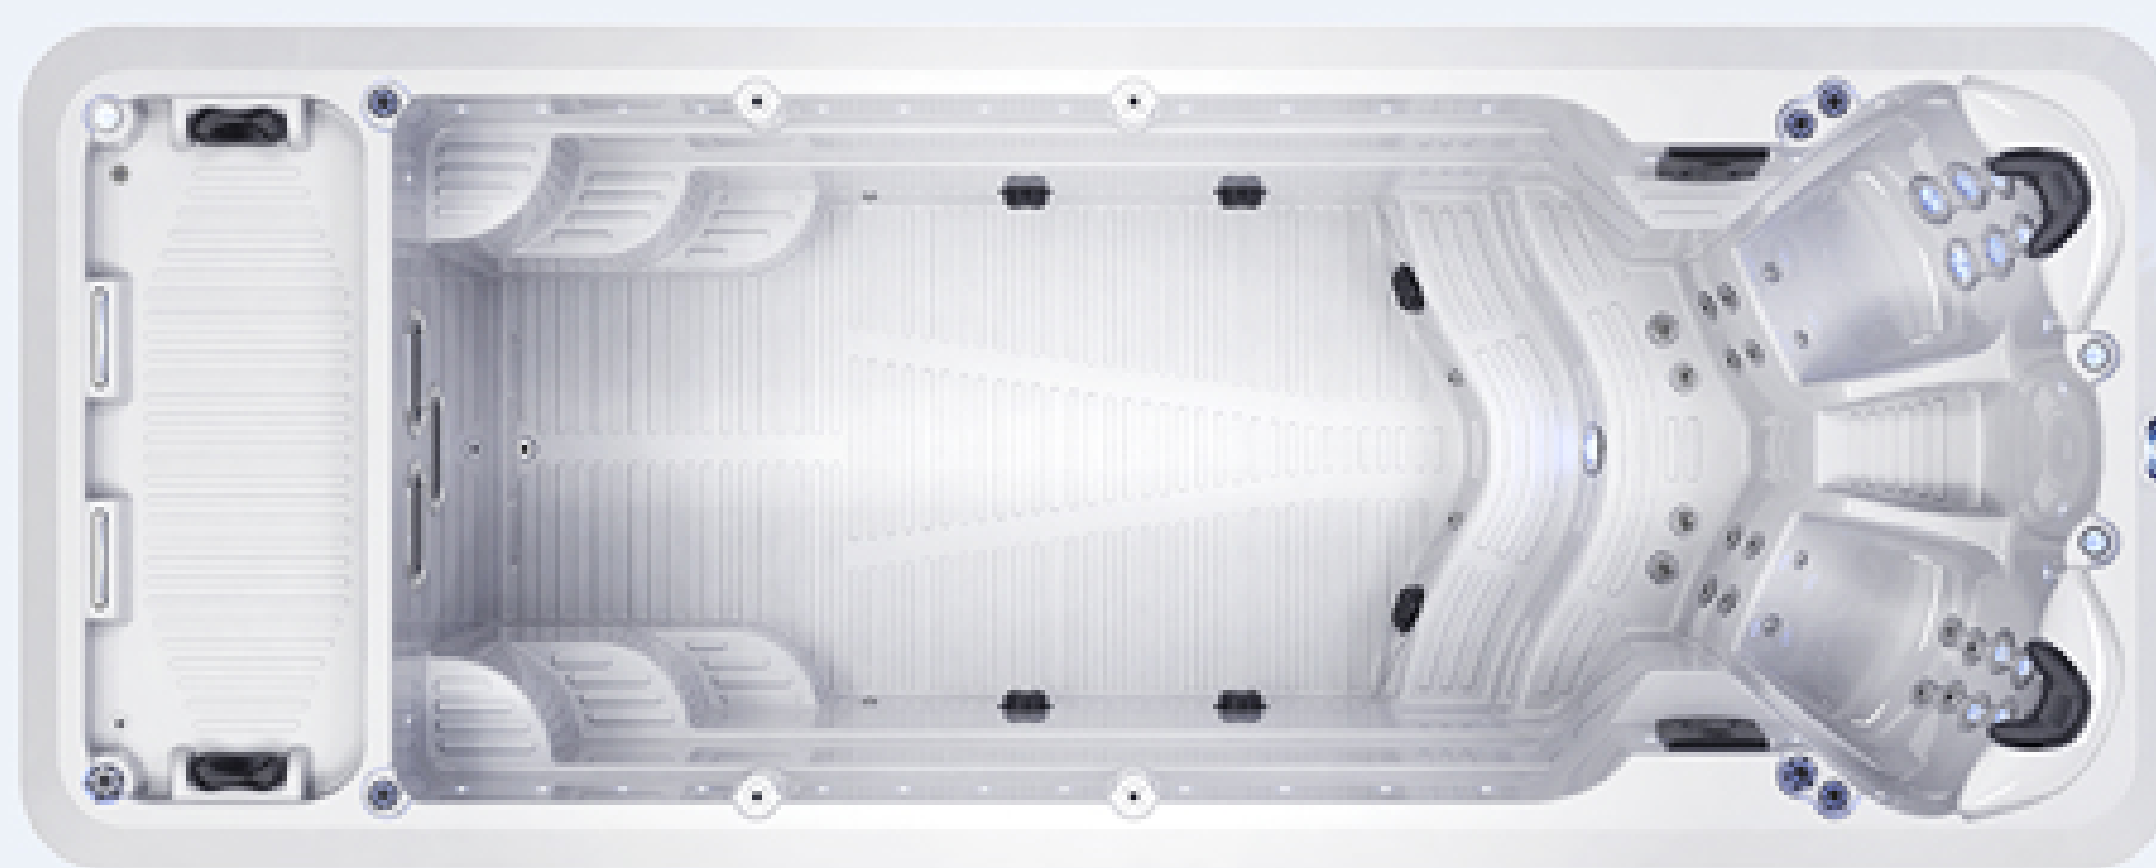

# Venus Series

V01-2300\*2300-880mm

V02-2300\*2300\*880mm

V03-2200\*2200\*880mm

V04-2100\*2100\*880mm

V05-2100\*2100\*880mm

V06-2000\*2000\*880mm

ZR6009-2100\*1700\*820mm

# Cruise Series

ZR6801-3900\*2280\*1350mm

ZR6802-5000\*2240\*1350mm

ZR6803-5800\*2280\*1620mm

ZR7809-5800\*2280\*1400mm

ZR7861-4500\*2280\*1400mm

# Fantasy Series

ZR7801-5800\*2200\*1550mm

ZR7807-5800\*2240\*1350mm

ZR7860-5800\*2280\*1450mm