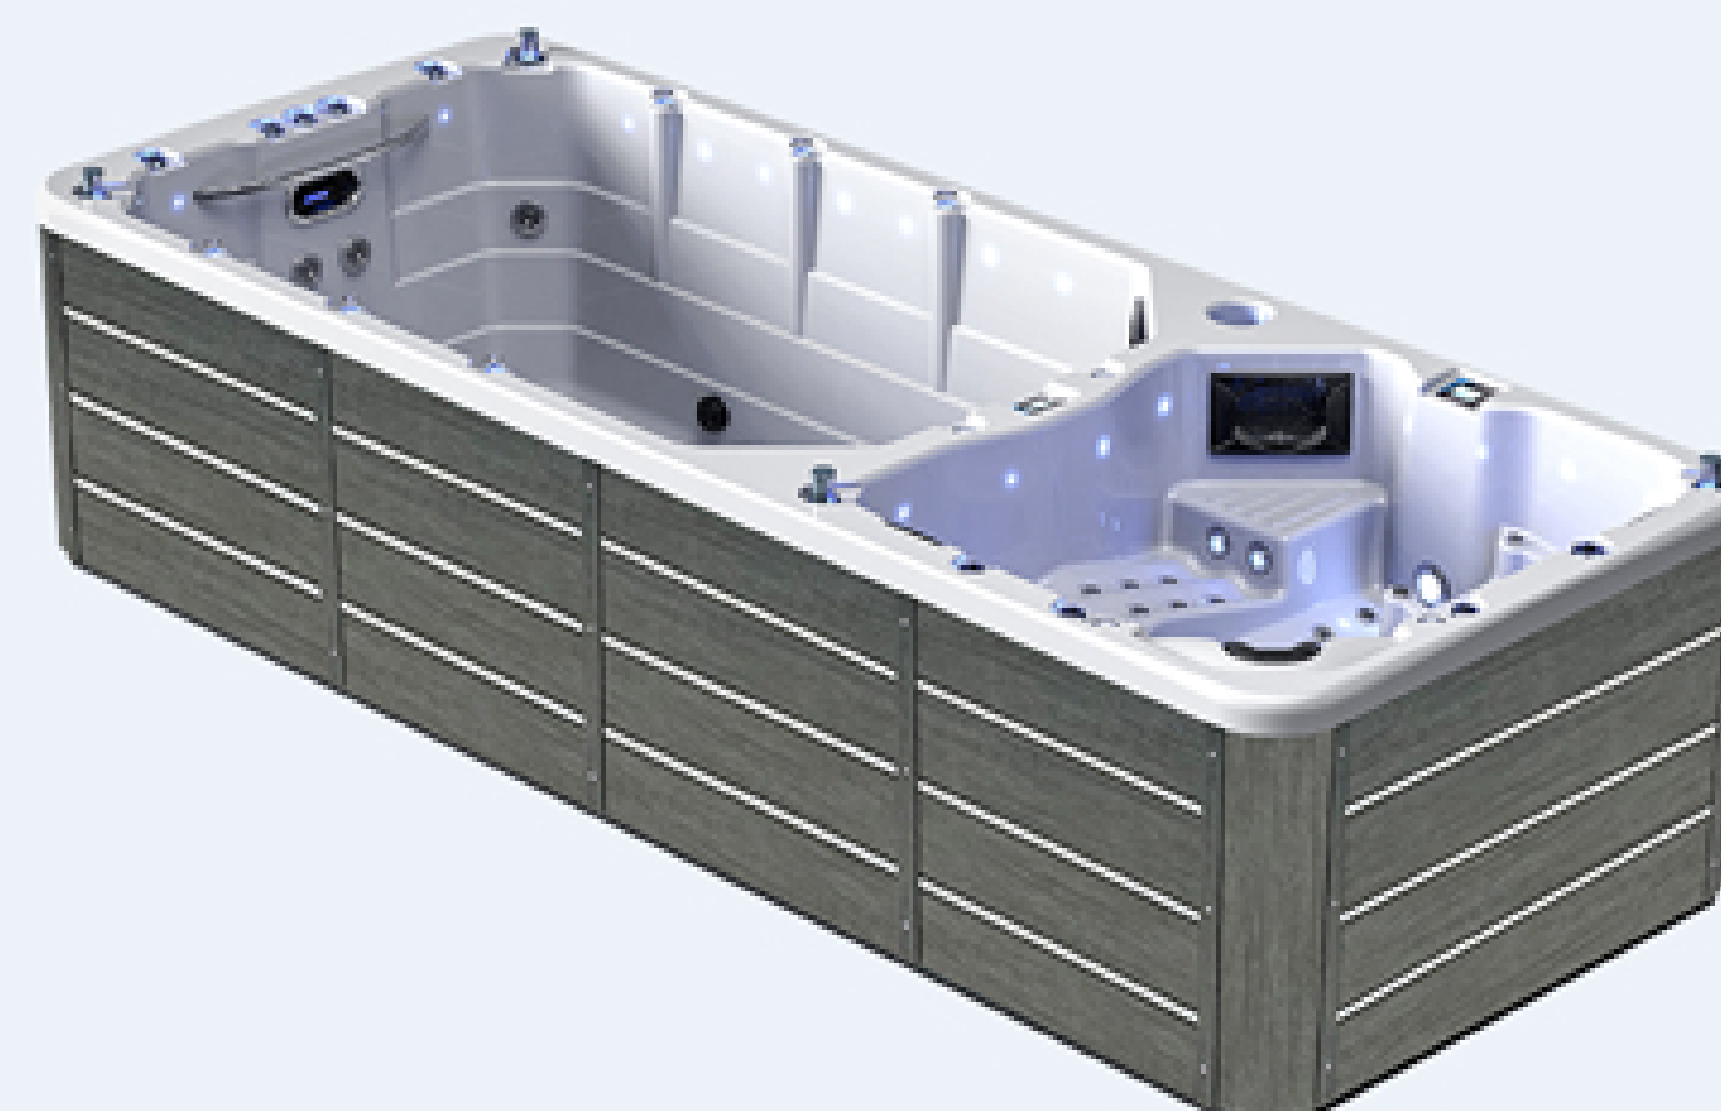

# Venus Series

V01-2300\*2300-880mm

V02-2300\*2300\*880mm

V03-2200\*2200\*880mm

V04-2100\*2100\*880mm

V05-2100\*2100\*880mm

V06-2000\*2000\*880mm

ZR6009-2100\*1700\*820mm

# Cruise Series

ZR6801-3900\*2280\*1350mm

ZR6802-5000\*2240\*1350mm

ZR6803-5800\*2280\*1620mm

ZR7809-5800\*2280\*1400mm

ZR7861-4500\*2280\*1400mm

# Fantasy Series

ZR7801-5800\*2200\*1550mm

ZR7807-5800\*2240\*1350mm

ZR7860-5800\*2280\*1450mm